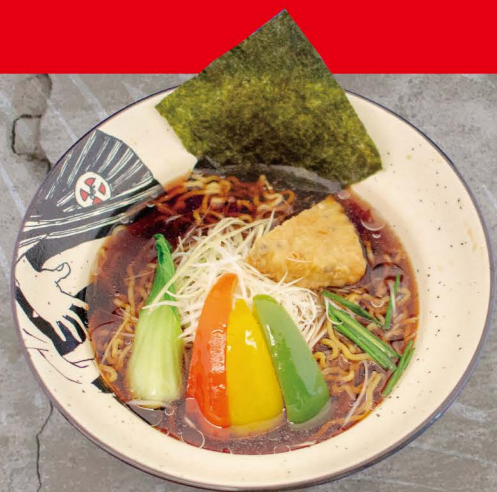

R15 ビーガン醤油ラーメン
Vegan Shoyu Ramen
Shoyu Ramen mit vegane Nudeln
und Suppe nach Takumi-Art
11,80€