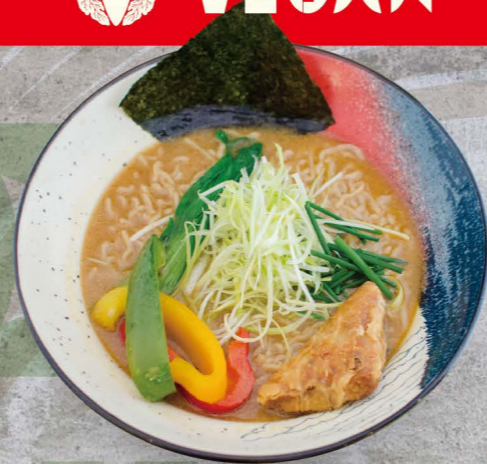

R17 ビーガン味噌ラーメン
Vegan Miso Ramen
Miso Ramen mit vegane Nudeln
und Suppe nach Takumi-Art
12,80€