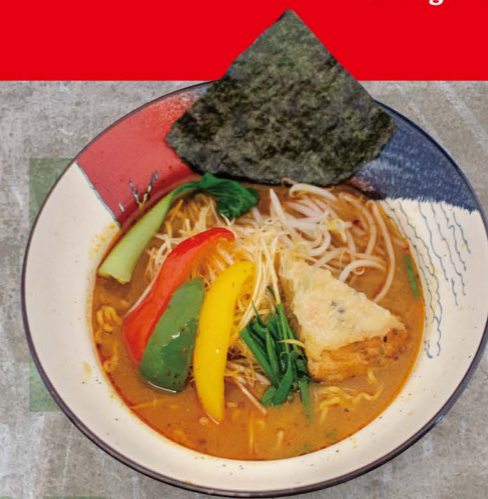

R16 ビーガンゆず塩ラーメン
Vegan Yuzu Shio Ramen
Yuzu Shio Ramen mit vegane Nudeln
und Suppe nach Takumi-Art
12,30€

R17 ビーガン味噌ラーメン
Vegan Miso Ramen
Miso Ramen mit vegane Nudeln
und Suppe nach Takumi-Art
12,80€

R18 辛ねぎオロチョン・ビーガン味噌ラーメン
Kara Negi Vegan Miso Ramen
Vegane Miso Ramen
mit scharf gewürzten Lauchzwiebeln
14,80€