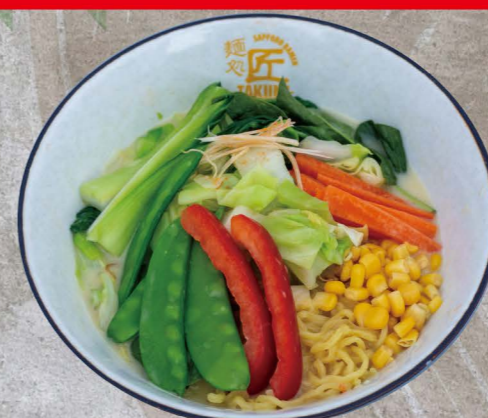

R25 温野菜たっぷりのポタージュラーメン
Vegan Ramen mit verschiedenen Gemüsesorten
14,80€