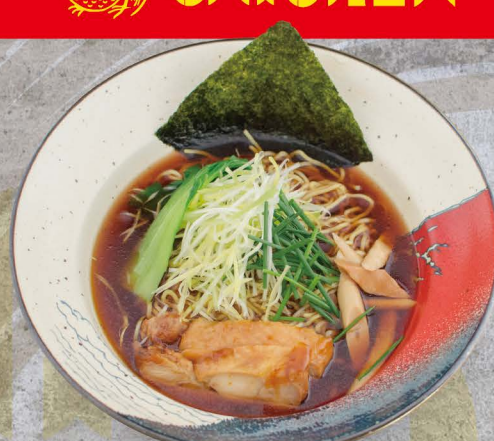

R03 鶏醤油ラーメン
Shoyu Ramen mit Brühe nach Takumi-Art
11,80€